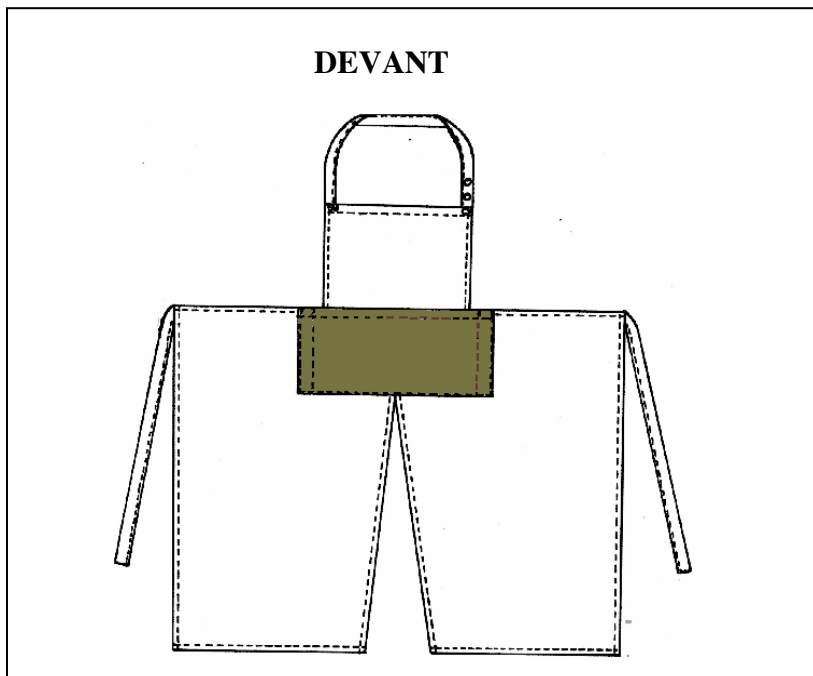

## TABLIER BAO

### TISSU

**TISSU : S/491**

65% polyester 35% coton  
poids 215 g/m2

**Garniture : S/492 ( coffee )**

### DEVANT

### DESCRIPTIF

Tablier avec bavette

Grande poche centrale de couleur

Fermée par boutons pressions réglable + ceinture