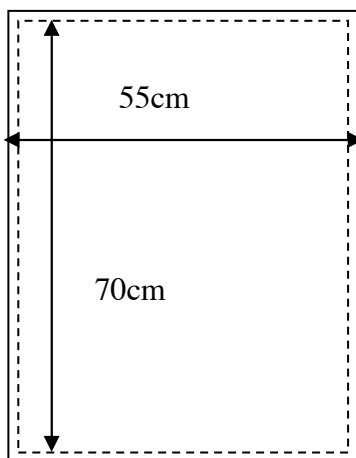

LITEAUX FIDJI

TISSU

Coloris : BLANC

Composition : 100 % COTON

Code d'entretien :     

DEVANT

DESRIPTIF

Liteaux avec ourlets piqués (4 côtés).

Dimensions: 55 x 70 cm